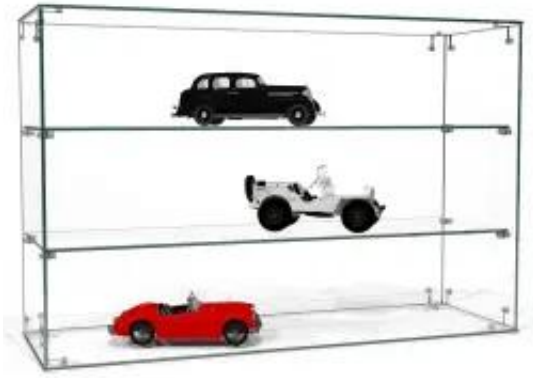

Gablota szklana AL 12

| | |
|-------------------------------|---------------------|
| Cena brutto | 1 044,27 zł |
| Cena netto | 849,00 zł |
| Dostępność | Dostępny |
| Przewidywana wysyłka | 3-7 dni rob. |
| Numer katalogowy | AL 12 |
| Producent | ALBO |
| Wymiary Szer x Gł x Wys (cm) | 90x30x60 |
| Możliwość wykonania na wymiar | TAK |

Opis produktu

Gablota szklana AL 12 - elegancja i funkcjonalność w jednym!

Szukasz estetycznej i trwałej witryny ekspozycyjnej, która podkreśli walory Twoich produktów? **Gablota szklana AL 12** to doskonałe rozwiązanie! Wykonana z **wysokiej jakości szkła Float 6 mm** z polerowanymi krawędziami, łączy nowoczesny design z solidnością wykonania.

- **Uniwersalne zastosowanie** – idealna do eksponowania produktów **spożywczych, przemysłowych, kolekcjonerskich** oraz innych wartościowych przedmiotów.
- **Wytrzymała i stabilna konstrukcja** – aluminiowe i plastikowe łączniki gwarantują solidność i łatwy montaż.
- **Nowoczesny wygląd** – elegancki design sprawdzi się w **sklepach, galeriach, muzeach oraz punktach usługowych**.
- **Bezpieczna wysyłka** – produkt starannie zapakowany, aby dotarł w nienaruszonym stanie.

Postaw na profesjonalną prezentację swoich produktów i wyróżnij je w wyjątkowy sposób! Zamów **gablotę AL 12** już dziś i podkreśl prestiż swojej ekspozycji!

SPECYFIKACJA:

- Wymiary L x W x H : 90 x 30 x 60 [cm],
- Szkło: Float gr 6 mm,
- Łączenie: Złączka AL metalowa,
- Wykończenie krawędzi: Polerowany TRAPEZ,
- Półki położone są na podpórkach przykręconych do boku gablotki szklanej,
- Gablota otwarta, bez drzwi (z serii GABLO dostępne są również gabloty zamykane, z drzwiami AL12D oraz AL12-MD).
- Elementy szklane gablotki połączone są ze sobą za pomocą podwójnych lub potrójnych złączek wykonanych z metalu.
- Mebel jest przeznaczony do samodzielnego montażu. Do zamówienia dołączona jest instrukcja.