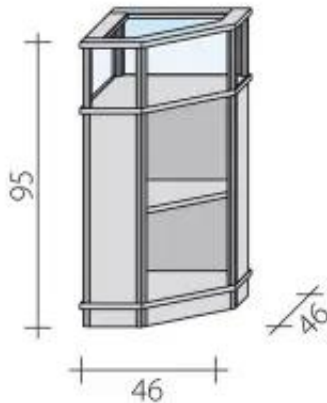

Link do produktu: <https://www.albotek.pl/lada-sklepowa-narozna-wewnetrzna-va-9-3-w-p-212.html>

Lada sklepowa narożna wewnętrzna VA 9-3-W

Cena brutto	1 127,91 zł
Cena netto	917,00 zł
Dostępność	Dostępny
Przewidywana wysyłka	3-7 dni rob.
Numer katalogowy	VA9-3-W
Producent	ALBO
Wymiary Szer x Gł x Wys (cm)	46x46x95

Opis produktu

Lada narożna przeszklona w 2/3-wewnętrzna VA 9-2-W wykonana jest z płyty laminowanej grubości 18 mm i szkła. Krawędzie płyt okleinowane są tworzywem ABS, zaś krawędzie szklanych półek posiadają polerowany szlif trapezowy. Szkielet mebli stanowi profil aluminiowy, który łączony jest z poziomymi elementami płytowymi.

SPECYFIKACJA:

- Wymiary L x W x H : **46 x 46 x 95 [cm]** - istnieje opcja zmiany wymiarów. **Napisz do nas!**
- Płyta wiórowa laminowana 18 mm składa się na podstawę i przeszkloną ramkę jako zwieńczenie górne mebla, krawędzie płyt okleinowane są tworzywem ABS
- Szkło - półki # 6 mm, bok # 5 mm, wykończenie krawędzi: Float polerowany TRAPEZ
- Szkło osadzone jest za pomocą gumowych uszczelek, co czyni mebel szczelnym i odpornym na kurz.
- Profil aluminiowy anodowany 30x30 mm. Do wyboru kolor: srebrny/złoty, półokrągły/kwadratowy
- Górne zakończenie mebla jako przeszklona ramka
- W cokole zastosowane są regulatory poziomu, zapewniające łatwe wypoziomowanie
- Wysyłany mebel jest złożony.

OPCJE DODATKOWE:

- Górne zakończenie mebla jako pełną płytę
- Na zamówienie istnieje możliwość wyprodukowania gabloty w dowolnym kolorze płyt dostępnych na rynku
- Możliwość zmiany wymiarów
- Kółka jezdne z blokadą
- Montaż oświetlenia - boczne ledowe

DOSTAWA:

- Lada wysyłana jest na specjalnie zbitej skrzyniopaletce o wymiarze 124x84 cm.

Produkt posiada dodatkowe opcje:

Wybierz - Dekor płyty: Dąb Sonoma , Dąb Davos Trufel , Dąb Tajga , Orzech Dijon , Klon Naturalny , Buk Bawaria , Grusza Polna , Śnieżna Biel , Popiel - U112 , Antracyt U164 , Beż Piaskowy , Czarny U190

Wybierz - Profil aluminiowy: Kwadrat Srebrny , Kwadrat Złoty , Kwadrat Czarny , Półokrągły Srebrny , Półokrągły Złoty