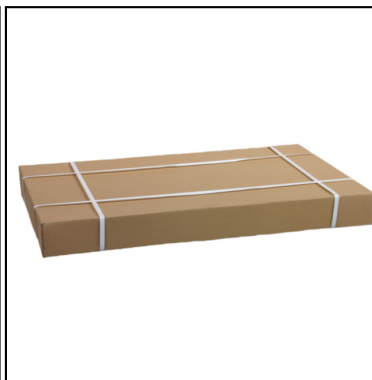

Opis produktu

Lada sklepowa GAMA przeszklona w 2/3 produkowana jest z płyty laminowanej grubości 18mm, krawędzie płyt okleinowane są tworzywem ABS. Lada zamiast blatu posiada górne przeszklenie.

- Przeszklenie zamiast blatu.
- Przeszklenie w górnej 2/3 części czoła lady dobrze prezentuje towary.
- zastosowany profil aluminiowy (opcjonalnie srebrny lub złoty) wzmacnia konstrukcję mebla.
- Regulatory poziomu w stopkach mebla zapewnią wypoziomowanie lad w ciągu.
- Wysuwane na prowadnicach półki ułatwiają dostęp sprzedawcy do eksponowanych towarów
- Duży wybór mebli w systemie **Gama** pozwala na swobodną konfigurację zestawień.
- Szeroka kolekcja płyt standardowych umożliwia dostosowanie kolorystyczne do stylu Państwa sklepu.

Szczegóły mebli

Przeszklenie lady jako przestrzeń ekspozycyjna

Regulatory poziomu

Półki pod torby (opcja)

Szuflada kasowa (opcja)

Profil aluminiowy srebrny lub złoty

Krawędzie płyt ABS

Mebel w paczce - szybki montaż