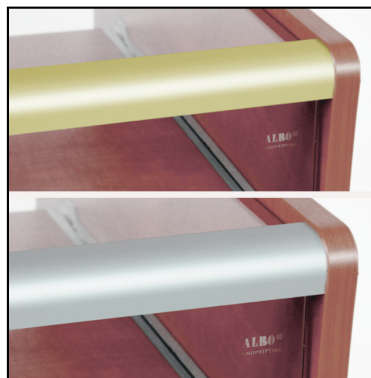

Link do produktu: <https://www.albotek.pl/lada-sklepowa-przeszkona-w-23-lgbs-100-p-310.html>

Lada sklepowa przeszklona w 2/3 LGBS-100

Cena brutto	1 043,04 zł
Cena netto	848,00 zł
Przewidywana wysyłka	2-5 dni rob
Numer katalogowy	LGBS-100
Producent	ALBO
Wymiary Szer x Gł x Wys (cm)	100 x 60 x 95

Opis produktu

Lada sklepowa GAMA przeszklona w 2/3 produkowana jest z płyty laminowanej grubości 18mm, krawędzie płyt okleinowane są tworzywem ABS. Lada zamiast blatu posiada górne przeszklenie.

- Przeszklenie zamiast blatu.
- Przeszklenie w górnej 2/3 części czoła lady dobrze prezentuje towary.
- zastosowany profil aluminiowy (opcjonalnie srebrny lub złoty) wzmacnia konstrukcję mebla.
- Regulatory poziomu w stopkach mebla zapewnią wypoziomowanie lad w ciągu.
- Wysuwane na prowadnicach półki ułatwiają dostęp sprzedawcy do eksponowanych towarów
- Duży wybór mebli w systemie **Gama** pozwala na swobodną konfigurację zestawień.
- Szeroka kolekcja płyt standardowych umożliwia dostosowanie kolorystyczne do stylu Państwa sklepu.

Szczegóły mebli

Przeszklenie lady jako przestrzeń ekspozycyjna

Regulatory poziomu

Półki pod torby (opcja)

Szuflada kasowa (opcja)

Profil aluminiowy srebrny lub złoty

Krawędzie płyt ABS

Mebel w paczce - szybki montaż