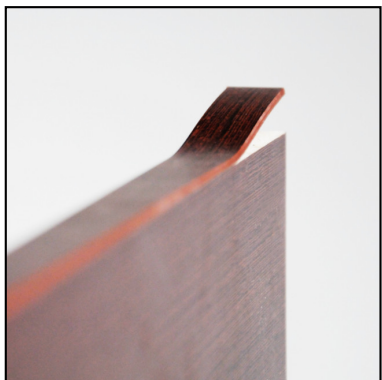

Opis produktu

Lada sklepowa GAMA przeszklona w 2/3 produkowana jest z płyty laminowanej grubości 18mm, krawędzie płyt okleinowane są tworzywem ABS. Lada zamiast blatu posiada górne przeszklenie.

- Przeszklenie zamiast blatu.
- Przeszklenie w górnej 2/3 części czoła lady dobrze prezentuje towary.
- zastosowany profil aluminiowy (opcjonalnie srebrny lub złoty) wzmacnia konstrukcję mebla.
- Regulatory poziomu w stopkach mebla zapewnią wypoziomowanie lad w ciągu.
- Wysuwane na prowadnicach półki ułatwiają dostęp sprzedawcy do eksponowanych towarów
- Duży wybór mebli w systemie **Gama** pozwala na swobodną konfigurację zestawień.
- Szeroka kolekcja płyt standardowych umożliwia dostosowanie kolorystyczne do stylu Państwa sklepu.

Szczegóły mebli

Przeszklenie lady jako przestrzeń ekspozycyjna

Regulatory poziomu

Półki pod torby (opcja)

Szuflada kasowa (opcja)

Profil aluminiowy srebrny lub złoty

Krawędzie płyt ABS

Mebel w paczce - szybki montaż